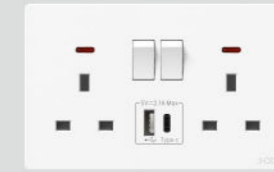

NS6659
 13A 1 GANG SWITCHED SOCKET DP 13A
 250V~50/60Hz
 فيش 13 أمبير مع مفتاح

NS6663
 13A 1 GANG SWITCHED SOCKET + 1 USB + 1 TYPE C + NEON, DP 13A 250V~50/60Hz, 5V 2.1A
 فيش 13 أمبير + USB

NS6656
 BLANK PLATE, 86 SIZE
 تسكيره

NS6661
 13A 2 GANG SWITCHED SOCKET DP 13A 250V~50/60Hz
 فيش 13 أمبير مزدوج مع مفتاح

NS6662
 13A 2 GANG SWITCHED SOCKET + 1 USB + 1 TYPE C + NEON, DP 13A 250V~50/60Hz, 5V 2.1A
 فيش 13 أمبير مزدوج + USB

ELECTRONIC SECTIONS