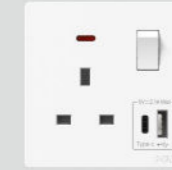

SWITCHES SECTION

SOCKETS SECTIONS

ELECTRONIC SECTIONS