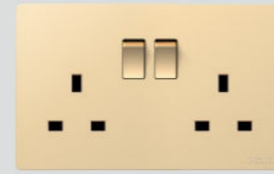

SOCKETS SECTIONS

NS6658
 13A UNSWITCHED SOCKET
 13A 250V~50/60Hz
 فيش 13 أمبير بدون مفتاح

NS6659
 13A 1 GANG SWITCHED SOCKET DP 13A
 250V~50/60Hz
 فيش 13 أمبير مع مفتاح

NS6663
 13A 1 GANG SWITCHED SOCKET + 1 USB + 1 TYPE C + NEON, DP 13A 250V~50/60Hz, 5V 2.1A
 فيش 13 أمبير + USB

NS6656
 BLANK PLATE, 86 SIZE
 تسكيره

NS6661
 13A 2 GANG SWITCHED SOCKET DP 13A 250V~50/60Hz
 فيش 13 أمبير مزدوج مع مفتاح

NS6662
 13A 2 GANG SWITCHED SOCKET + 1 USB + 1 TYPE C + NEON, DP 13A 250V~50/60Hz, 5V 2.1A
 فيش 13 أمبير مزدوج + USB